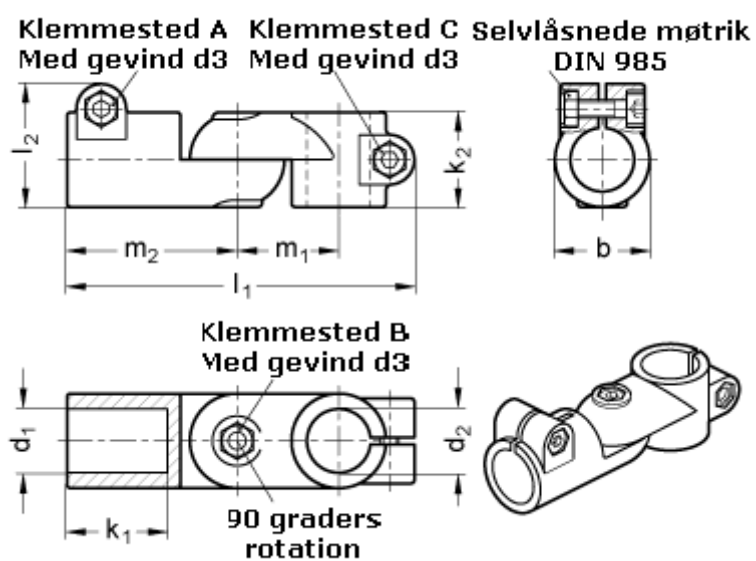

Varenummer: 20284B50B48S2SW
Beskrivelse: E+G laskeforbindelse
GN284-B50-B48-S-2-SW

Mål

b = 65	m1 = 70
d1 = B50	m2 = 115
d2 = B48	
d3 = M10	
k1 = 74.0	
k2 = 65	
l1 = 230	
l2 = 77.5	